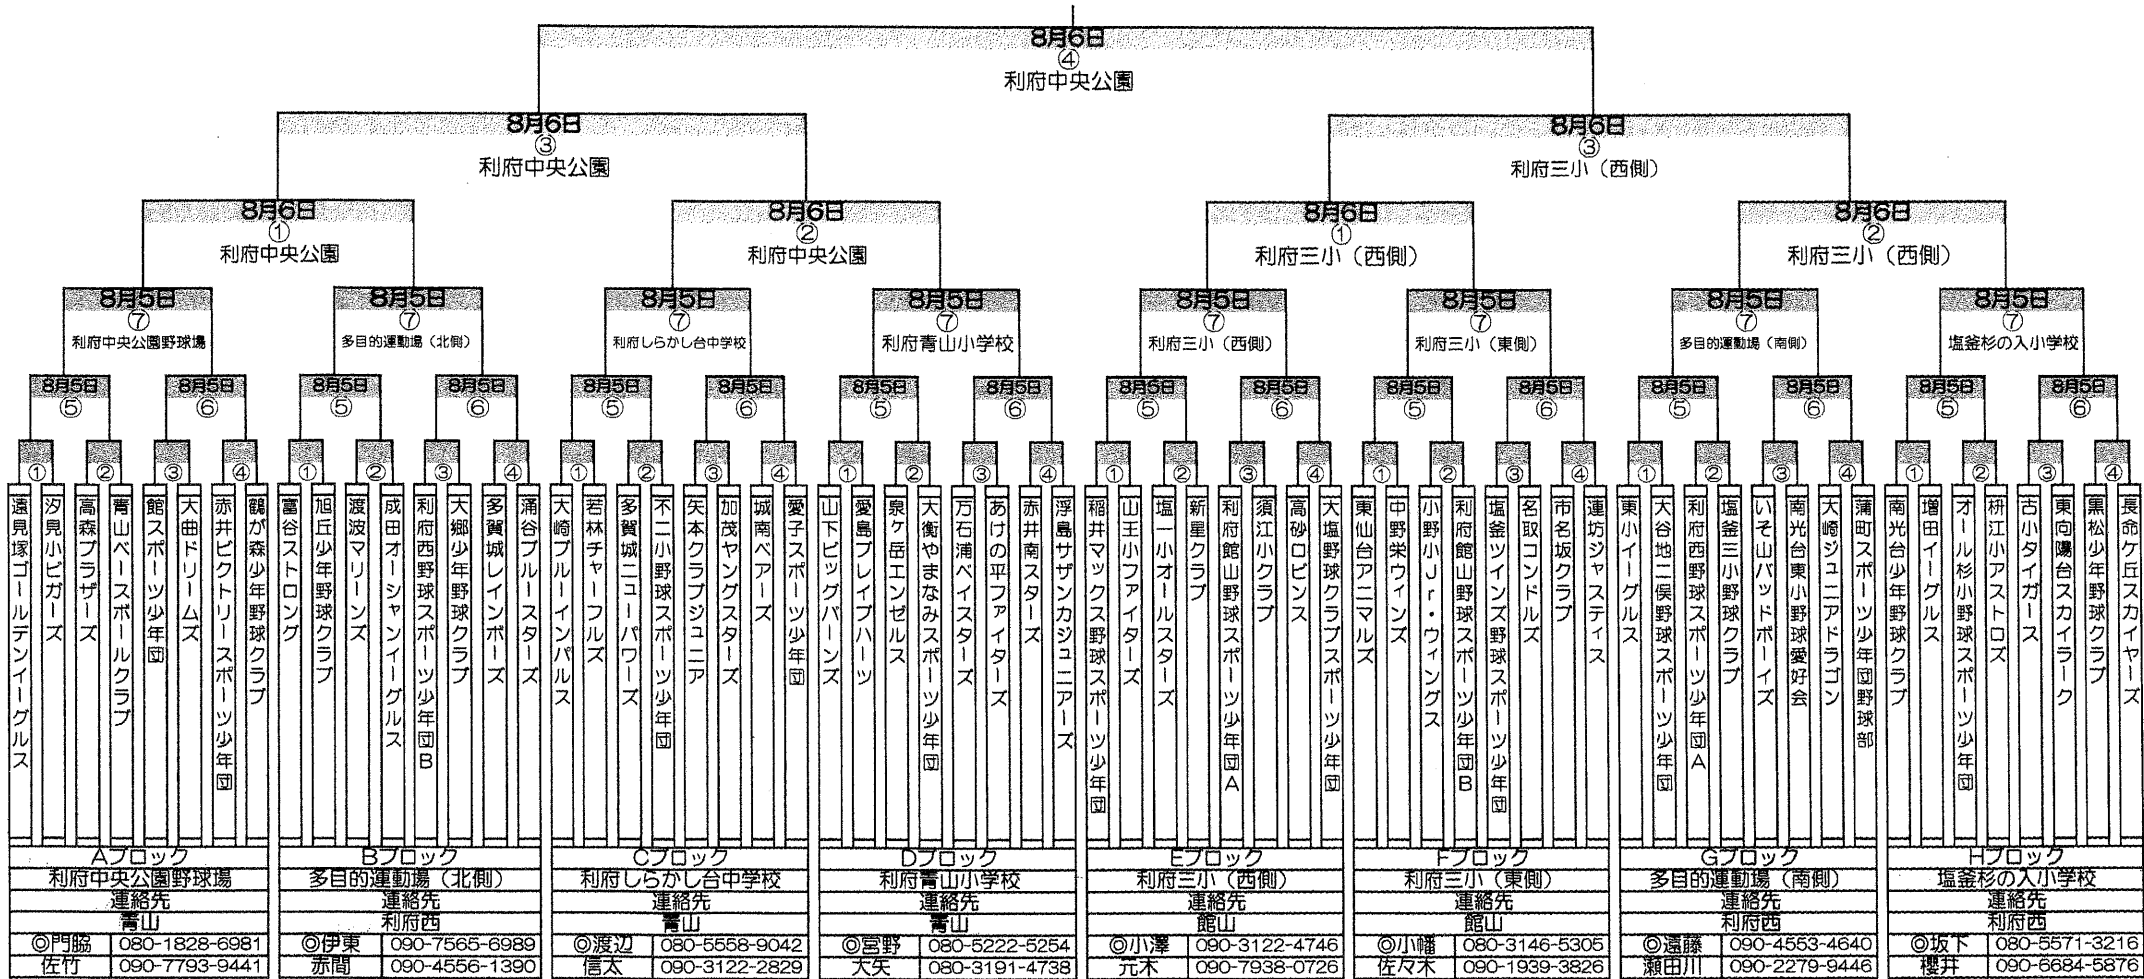

8月5日		
試合開始時間		
①	9:30	⑤
②	10:40	⑥
③	11:50	⑦
④	13:00	

8月6日		
試合開始時間		
①	10:30	
②	11:40	
③	12:50	
④	14:30	

【5日】

- ・第1試合に当たっているチームは、帯同審判をお願いします。〔1塁側ベンチチーム：3塁、3塁側ベンチチーム：1塁〕
- ・次の試合時に審判の協力（2人/チーム）をお願いします。〔勝ったチーム：主審・2塁、負けたチーム：1塁・3塁〕
- ・ブロック優勝決定戦（第7試合）においては、自チーム試合時に審判の協力（1人/チーム）をお願いします。

【6日】

- ・第1試合に当たっているチームは、帯同審判をお願いします。〔1塁側ベンチチーム：3塁、3塁側ベンチチーム：1塁〕
- ・次の試合時に審判の協力（2人/チーム）をお願いします。〔勝ったチーム：主審・2塁、負けたチーム：1塁・3塁〕
- ・総合優勝決定戦においては、自チーム試合時に審判の協力（1人/チーム）をお願いします。