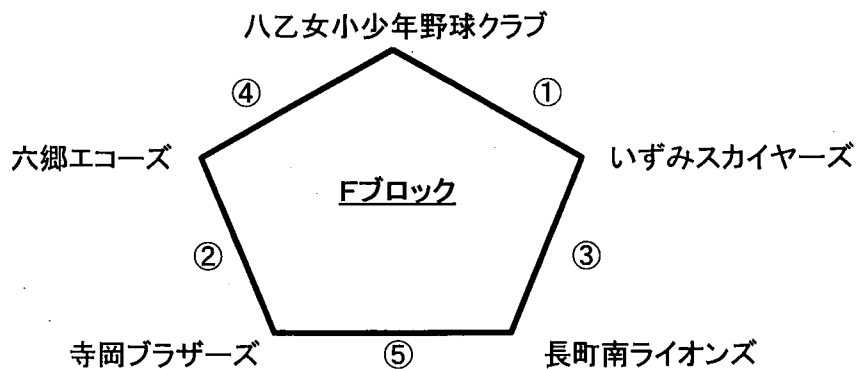

監督 加藤 090-4478-8716

【 組合せ 】

南中山小学校グラウンド

グラウンド担当団: 泉中山ドリームズ

試合	時間	1塁ベンチ	3塁ベンチ	主審・2塁	1塁・3塁
①	9:00	泉	市名坂	泉中山	川平
②	10:10	泉中山	川平	市名坂	不動堂
③	11:20	市名坂	不動堂	川平	泉
④	12:30	川平	泉	不動堂	泉中山
⑤	13:40	不動堂	泉中山	泉	市名坂

寺岡小学校グラウンド