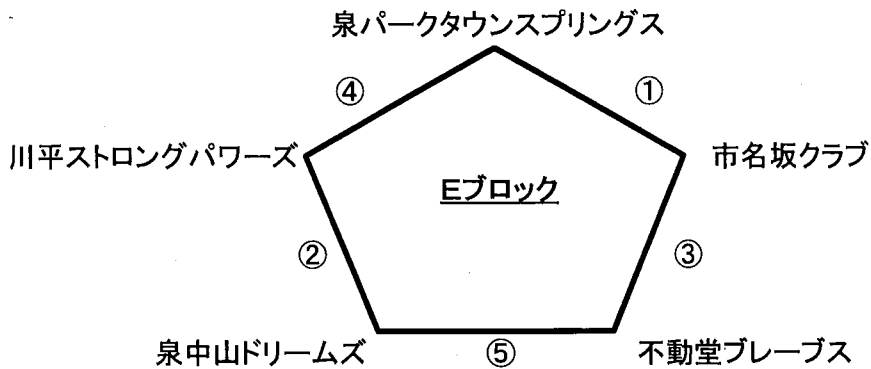

【 組合せ 】

南中山小学校グラウンド

グラウンド担当団: 泉中山ドリームズ

試合	時間	1塁ベンチ	3塁ベンチ	主審・2塁	1塁・3塁
①	9:00	泉	市名坂	泉中山	川平
②	10:10	泉中山	川平	市名坂	不動堂
③	11:20	市名坂	不動堂	川平	泉
④	12:30	川平	泉	不動堂	泉中山
⑤	13:40	不動堂	泉中山	泉	市名坂